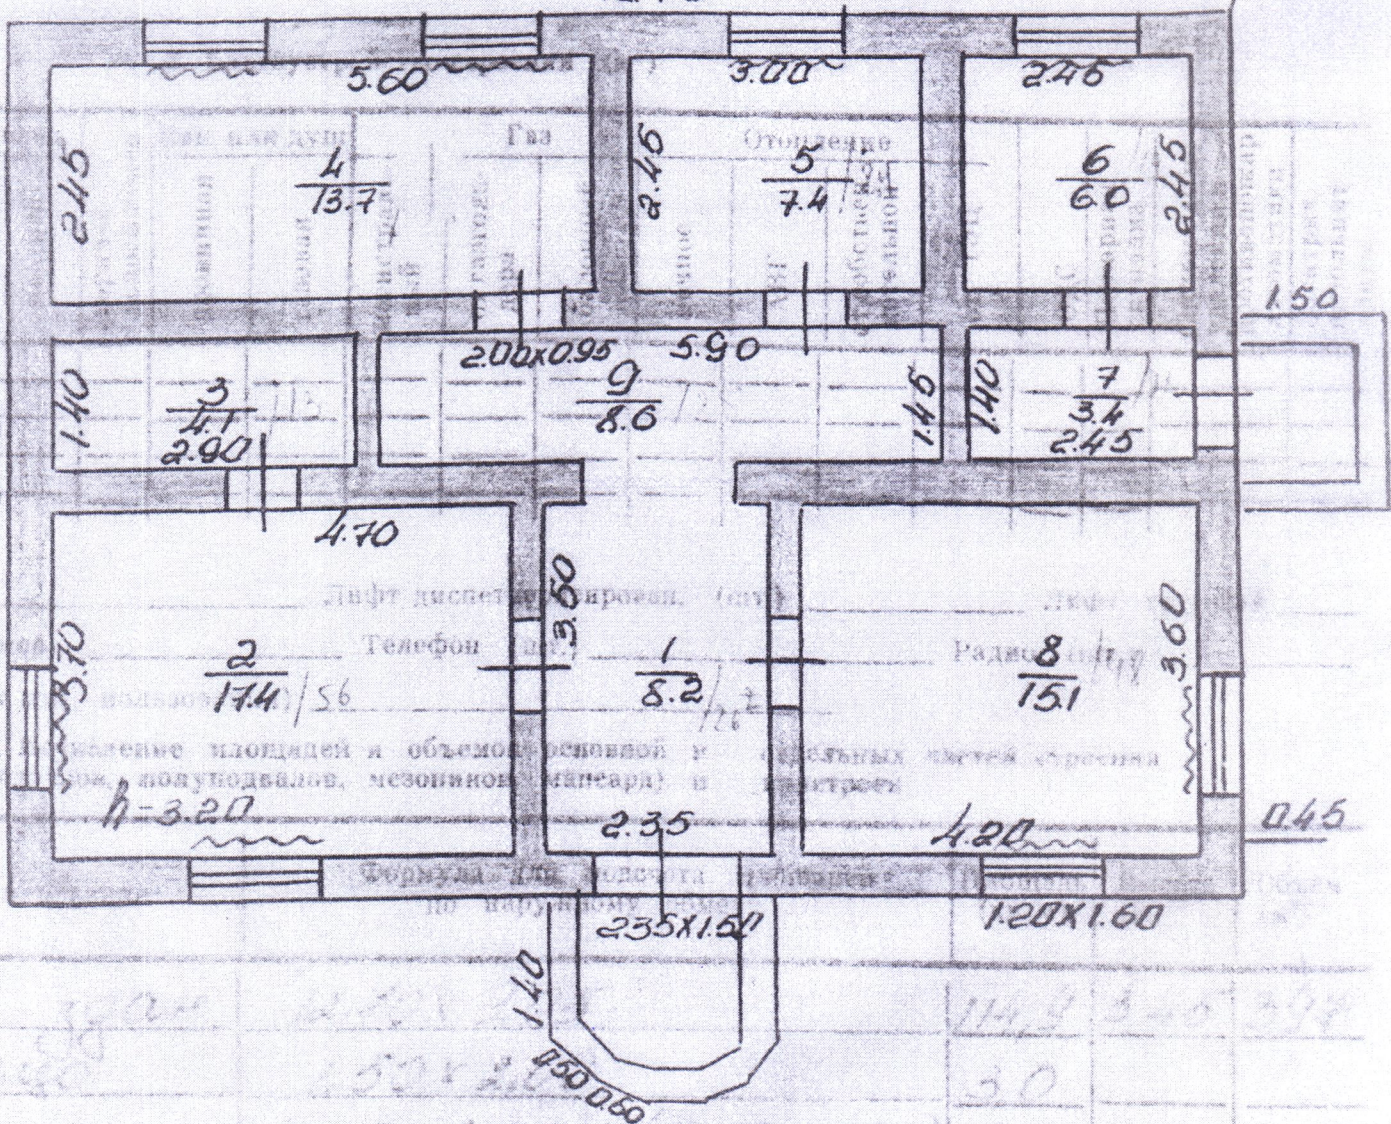

Stația meteorologică BRICENI

ПЛАН СТРОЕНИЯ

ОЧКА

картышка государственная

№ 7 в Амтисловском ДС для
Бриченский

1. Общее название по строению

2. Год постройки

3. Год последнего капитального ремонта

4. Подъездов

7. Число квартир

Лит.
Н-34

1270

1.50

0.45

0.71
0.50
0.60

1.20x1.60

114.9 3-5 398

30

4.5

114.9

$(11.2 \times 2.4) + (1.2 \times 0.45)$

11.104